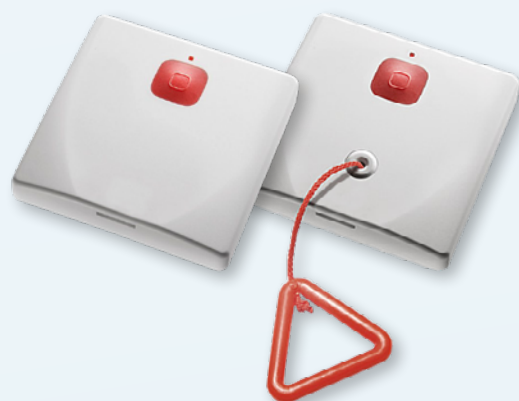

Fastmonteret alarmtryk snorretræk

(NT-869-PUSH / NT-869-PULL)

ANVENDELSE

Trådløs fastmonteret snorretræk/alarmtryk som kan installeres hvor der er behov for et fastmonteret nødkald. Anvendes til borgere, der har brug for et let genkendeligt nødkald med et intuitivt design.

ALARMERING

- Alarm aktiveres ved træk i snor/tryk på røde knap.
- Alarmer modtages via IntelligentCARE app.
- Alarm ved lavt batteri.

FUNKTIONER OG FORDELE

- Fastmonteres på væg, ved seng eller på bord o.l.
- Lang batterilevetid.
- Integreret LED lampe for status display.
- Med skrueterminal så eksterne enheder nemt kan tilsluttes.
- Har to kablede input og output for tilslutning af ekstern alarmgiver.

NETVÆRK

Alarmtryk/Snorretræk kommunikerer med IntelligentCARE gateway.

SPECIFIKATIONER

Varenummer (Alarmtryk)	ICM16207
Varenummer (Snorretræk)	ICM16208
Frekvens	869 MHz
Batteritype	2 x AAA (el. tilsluttes strøm (10-24 V DC))
Batterilevetid	5 år
Driftstemperatur	+5° til +35° C

IP-klassifisering	IP67
Dimensioner	86 x 86 x 26 mm
Vægt	125 g (Inkl. batterier)