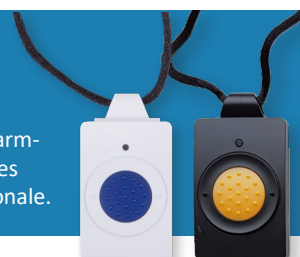

PRODUKTARK (Ver. 1.1)

Alarmtryk/Overfaldstryk (CM-869-BLK)

ANVENDELSE

Alarm som personalet selv aktiverer, for at tilkalde hjælp fra øvrige personale. Overfaldsalarmen kan anvendes både som halssmykke, armbånd eller i en clips som kan sættes fast i tøjet.

Pakken indeholder 1 stk. sort halssmykke og armbånd.

ALARMERING

- Overfaldsalarmen aktiveres ved tryk på den gule knap.
- Alarmer modtages via IntelligentCARE app.
- Ved alarm vises, hvilken overfaldsalarm der er aktiveret. Alarmer modtages via IntelligentCARE app, med besked om sensor placering.
- Alarm ved lavt batteri.

FUNKTIONER OG FORDELE

- Kan anvendes som smykketryk eller som armbånd.
- Overfaldsalarmen er zonepositioneret.
- Kan anvendes både ude og inde.
- Er vandtæt og kan tåle at komme med i bad.
- Har indbygget batteri som ikke skal skiftes.

NETVÆRK

Overfaldsalarmen kommunikerer med IntelligentCARE's gateway/netværk.

Alarmtryk/Overfaldstryk fås i hvid og sort.

Den hvide anvendes som alarmtryk, hvor den sorte anvendes som overfaldsalarm til personale.