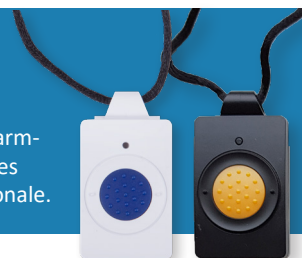

PRODUKTARK (Ver. 1.0)

Alarmtryk/Overfaldstryk (CM-869-BLK)

ANVENDELSE

Alarm som personalet selv aktiverer, for at tilkalde hjælp fra øvrige personale. Overfaldsalarmen kan anvendes både som halssmykke, armbånd eller i en clips som kan sættes fast i tøjet.

Pakken indeholder 1 stk. sort halssmykke og armbånd.

ALARMERING

- Overfaldsalarmen aktiveres ved tryk på den gule knap.
- Alarmer modtages via IntelligentCARE app.
- Ved alarm vises, hvilken overfaldsalarm der er aktiveret. Alarmer modtages via IntelligentCARE app, med besked om sensor placering.
- Alarm ved lavt batteri.

FUNKTIONER OG FORDELE

- Kan anvendes som smykketryk eller som armbånd.
- Overfaldsalarmen er zonepositioneret.
- Kan anvendes både ude og inde.
- Er vandtæt og kan tåle at komme med i bad.
- Har indbygget batteri som ikke skal skiftes.

NETVÆRK

Overfaldsalarmen kommunikerer med IntelligentCARE's gateway/netværk.

Alarmtryk/Overfaldstryk fås i hvid og sort.

Den hvide anvendes som alarmtryk, hvor den sorte anvendes som overfaldsalarm til personale.